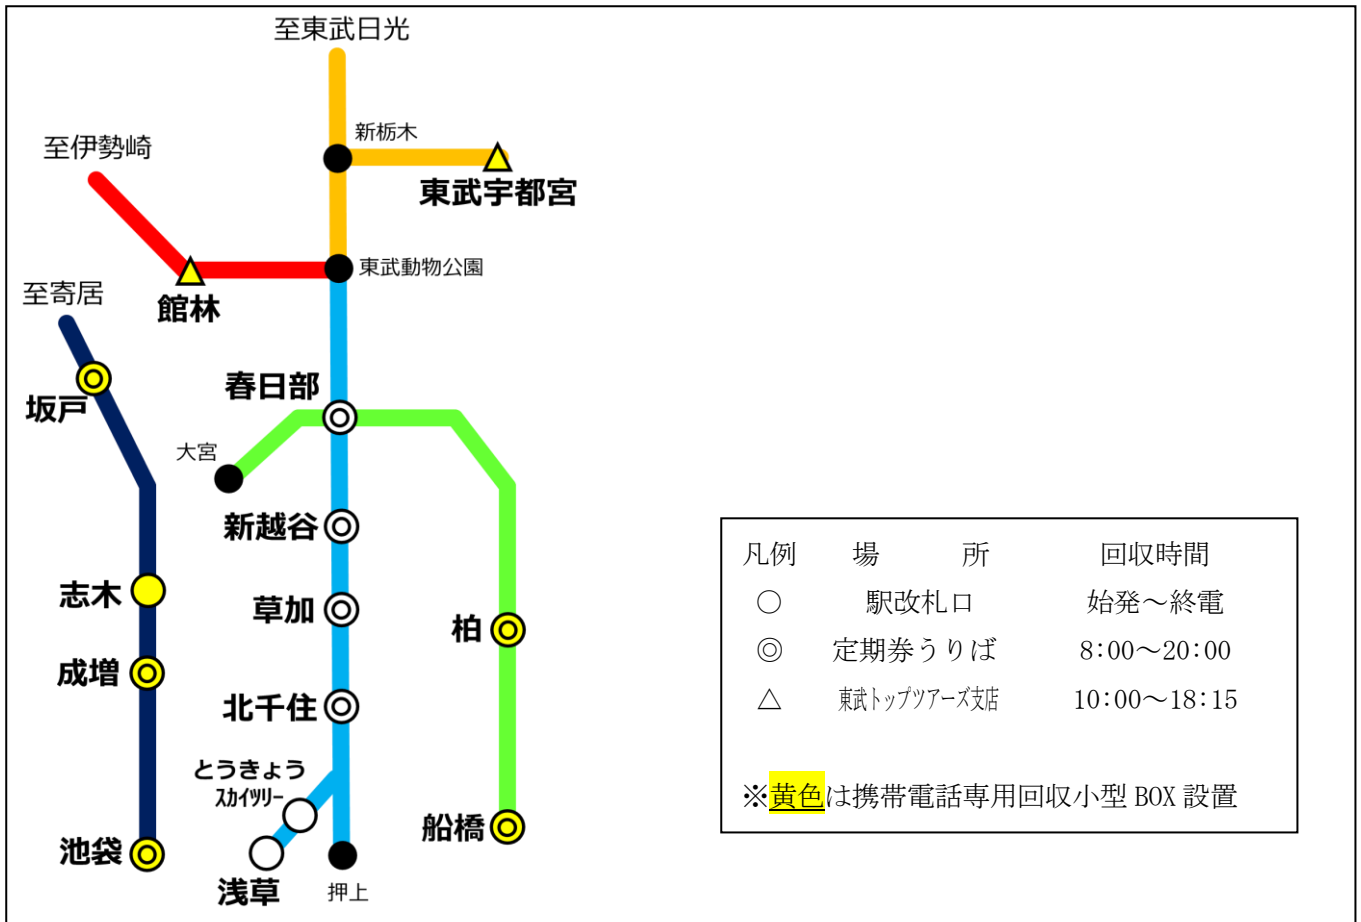

<別紙> 小型家電リサイクル回収 BOX 設置場所

小型家電リサイクル回収 BOX 設置駅

・東武スカイツリーライン

<改札口>浅草駅、とうきょうスカイツリー駅   <定期券うりば>北千住駅、草加駅、新越谷駅、春日部駅

・東武アーバンパークライン

<定期券うりば>船橋駅◎、柏駅◎

・東武東上線

<改札口>志木駅◎   <定期券うりば>池袋駅◎、成増駅◎、坂戸駅◎

・東武伊勢崎線

東武トップツアーズ(株)館林駅支店◎

・東武宇都宮線

東武トップツアーズ(株)東武宇都宮駅支店◎

◎は、携帯電話専用・小型簡易ボックスの設置