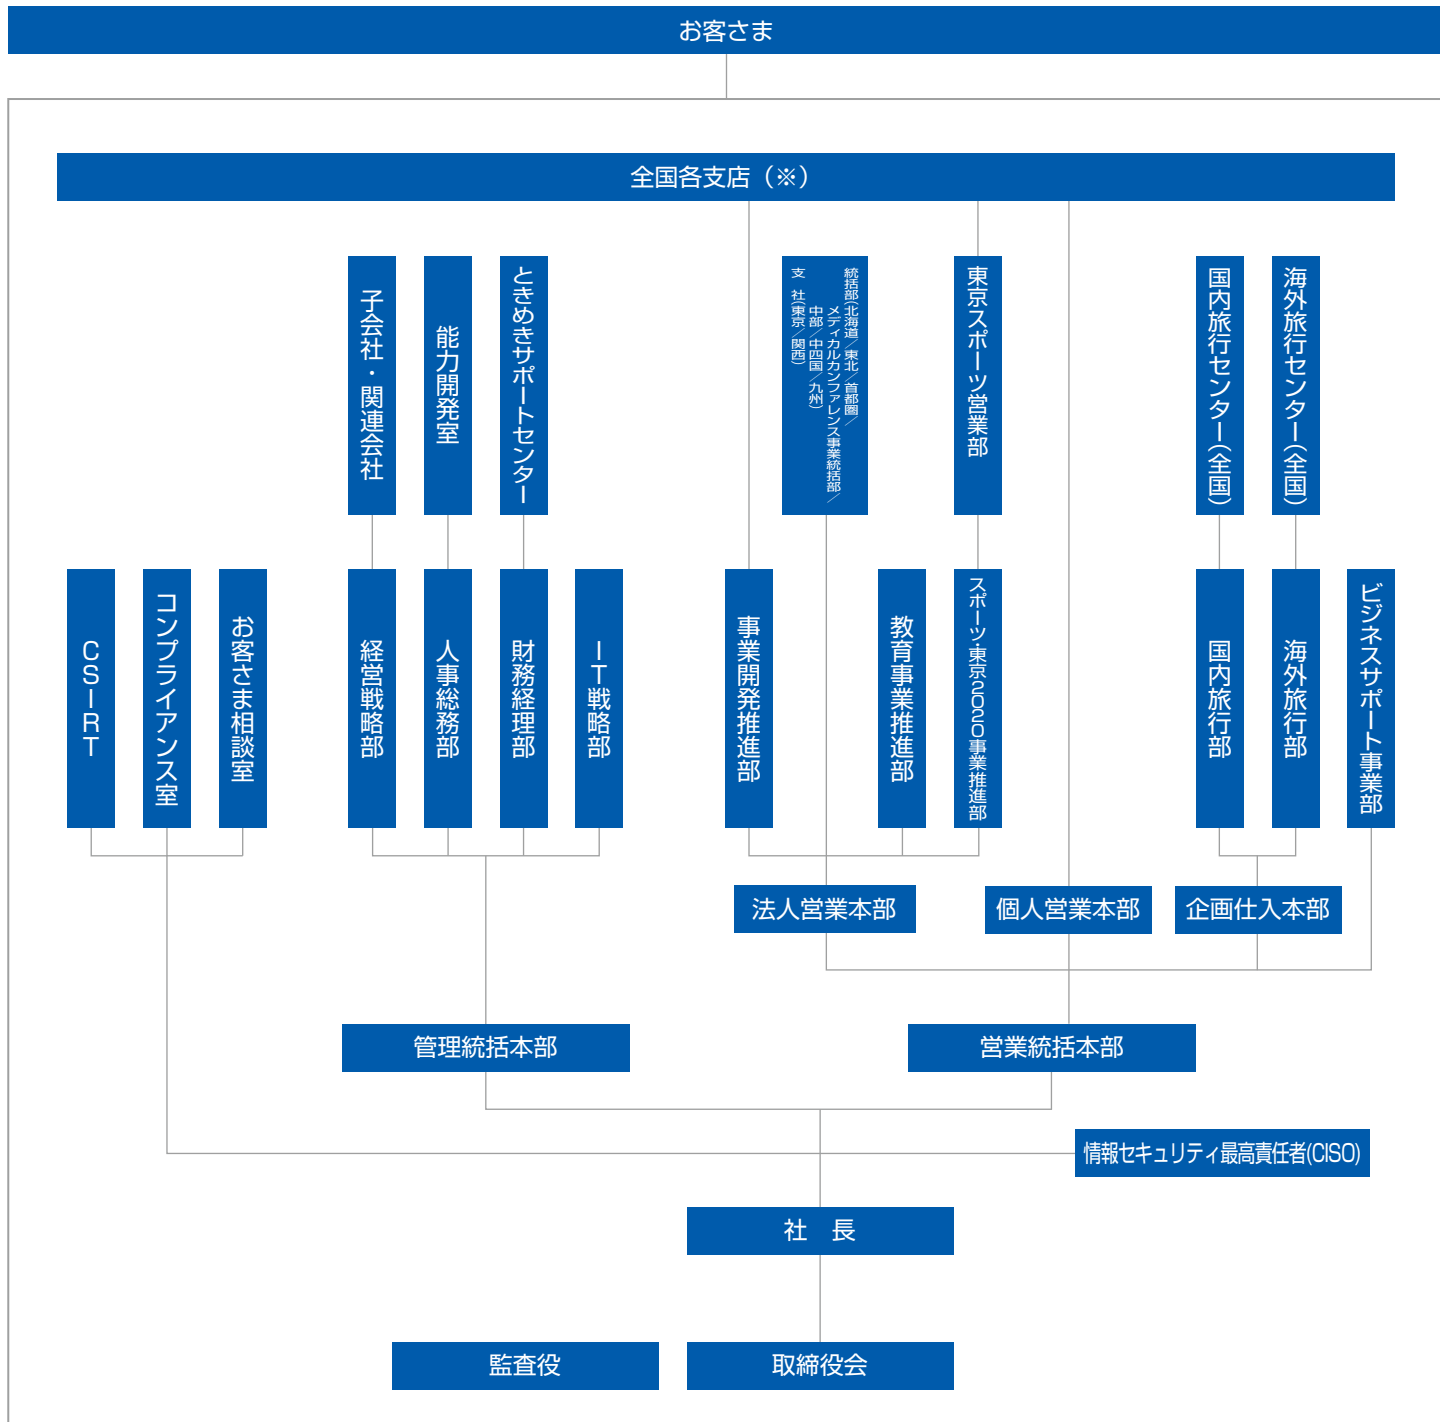

組織図

Organization Chart

※事業開発推進部内にソリューション営業部を設置。東京国際事業部を事業開発推進部所管とし、官公庁営業、クルーズ営業、グローバル営業の各専門部門に再編。
とぎめき:当社の「積立プラン」の名称

2020年1月1日より