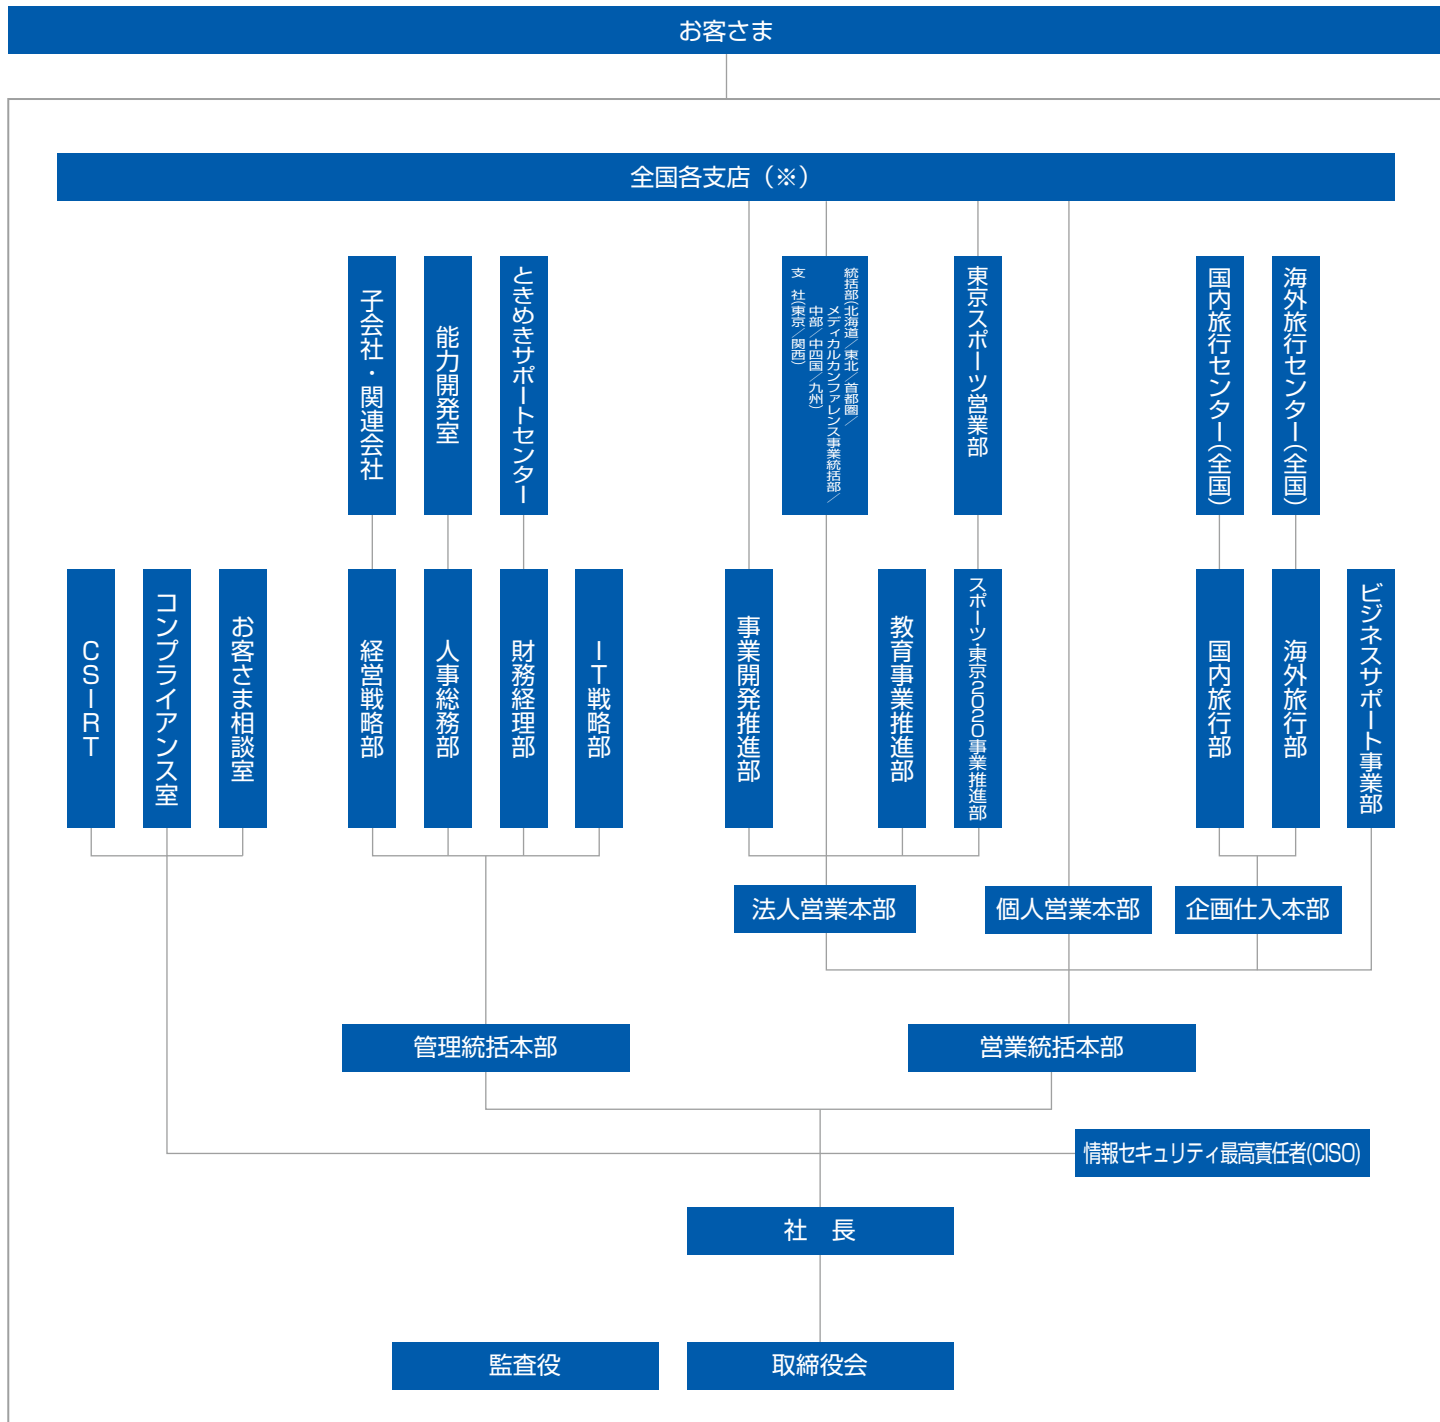

# 組織図

Organization Chart

※事業開発推進部内にソリューション営業部を設置。東京国際事業部を事業開発推進部所管とし、官公庁営業、クルーズ営業、グローバル営業の各専門部門に再編。  
ときめき:当社の「積立プラン」の名称

2020年1月1日より